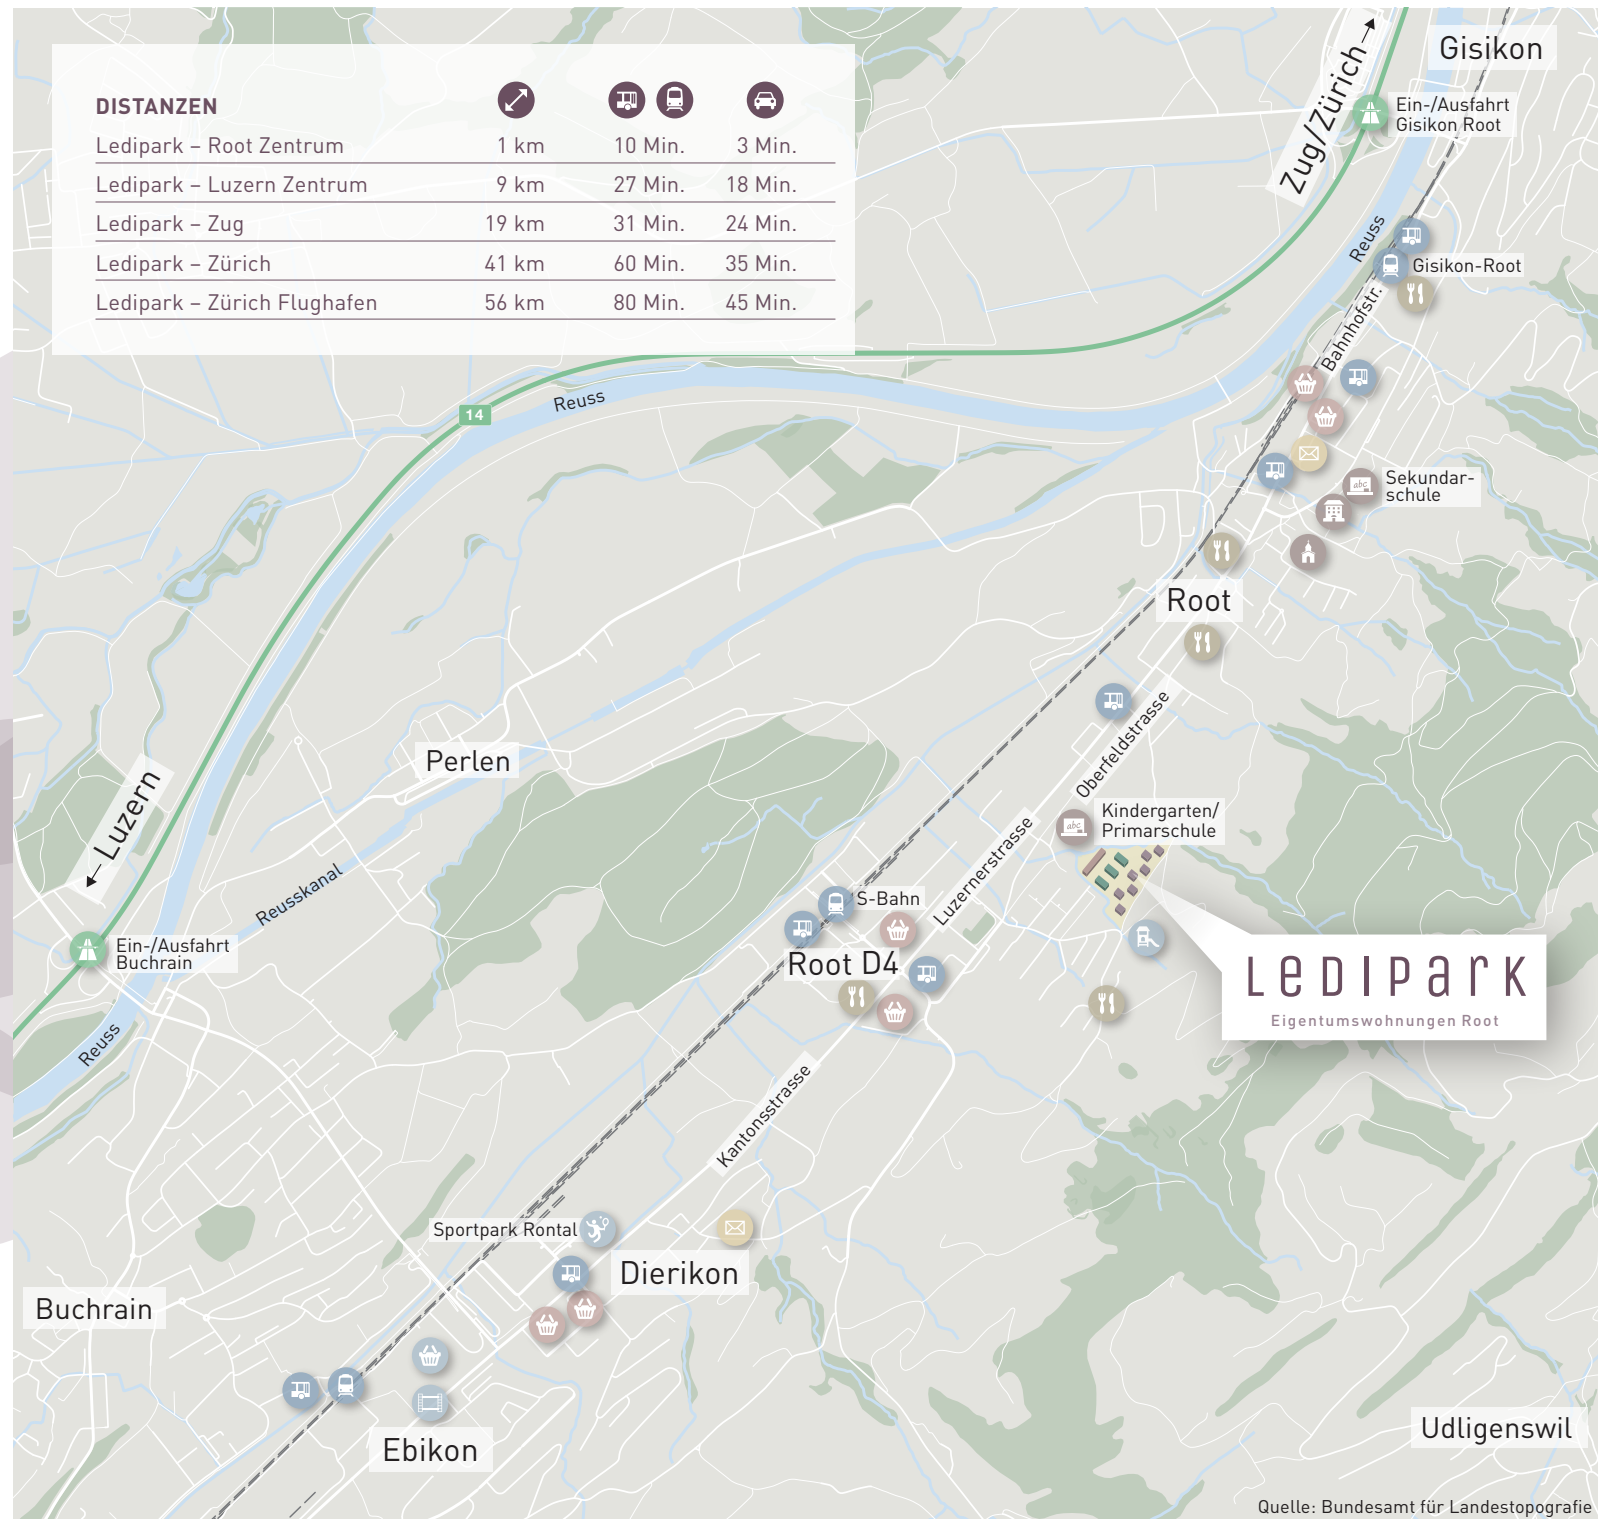

LEDIPARK

Eigentumswohnungen Root

WWW.LEDIPARK.CH

DISTANZEN

			
Ledipark – Root Zentrum	1 km	10 Min.	3 Min.
Ledipark – Luzern Zentrum	9 km	27 Min.	18 Min.
Ledipark – Zug	19 km	31 Min.	24 Min.
Ledipark – Zürich	41 km	60 Min.	35 Min.
Ledipark – Zürich Flughafen	56 km	80 Min.	45 Min.

LEDIPARK
Eigentumswohnungen Root

Quelle: Bundesamt für Landestopografie